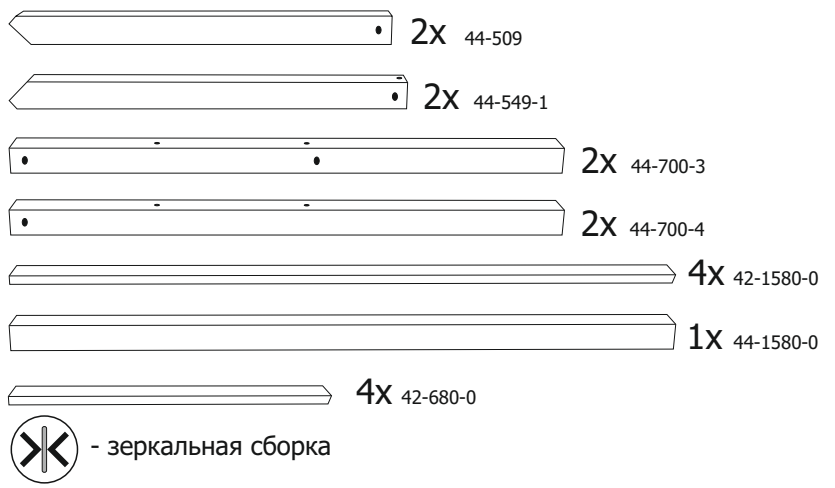

SVOGEN Монтессори

БЕЛЬМАРКО

Качество в деталях

4

5