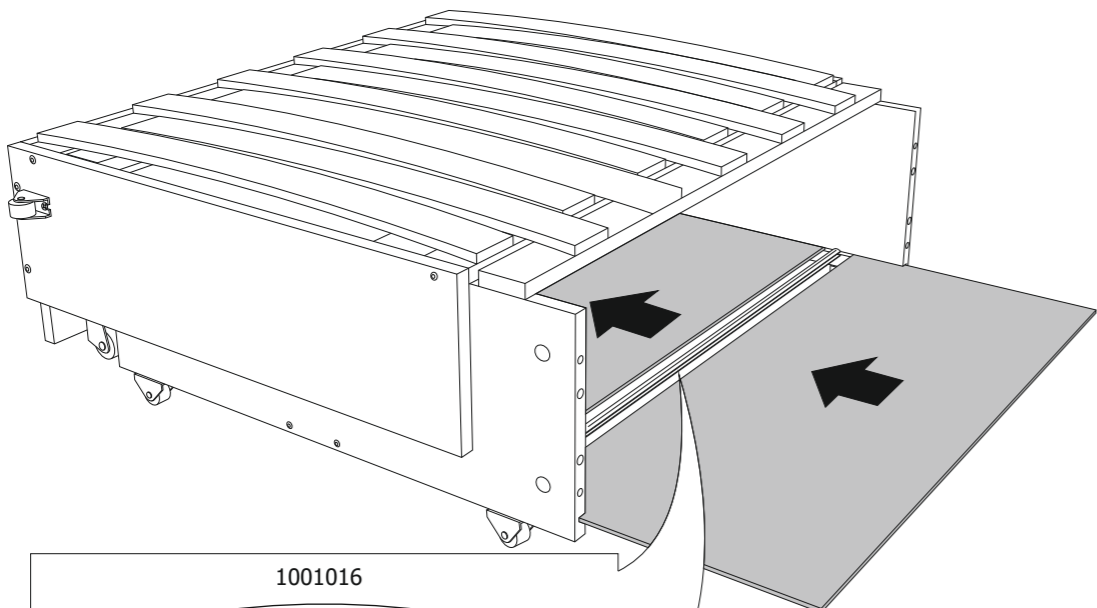

11

12

Выкатной механизм  
кресло-кровати

# 1180

**БЕЛЬМАРКО**

Качество в деталях

9

x2

10

x2

7