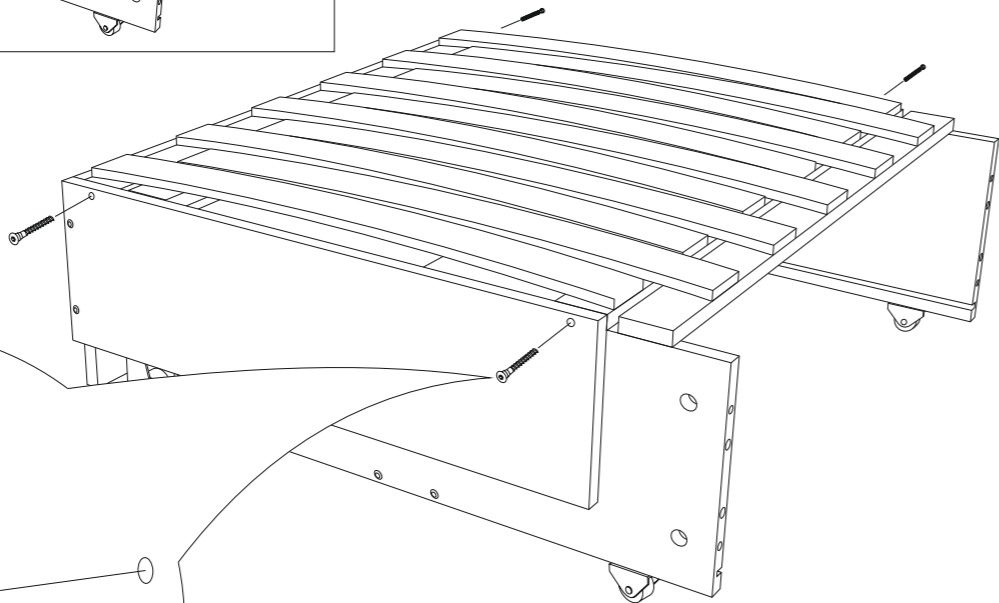

11

12

Выкатной механизм  
кресло-кровати

# 1180

**БЕЛЬМАРКО**

Качество в деталях

9

x2

10

x2

7