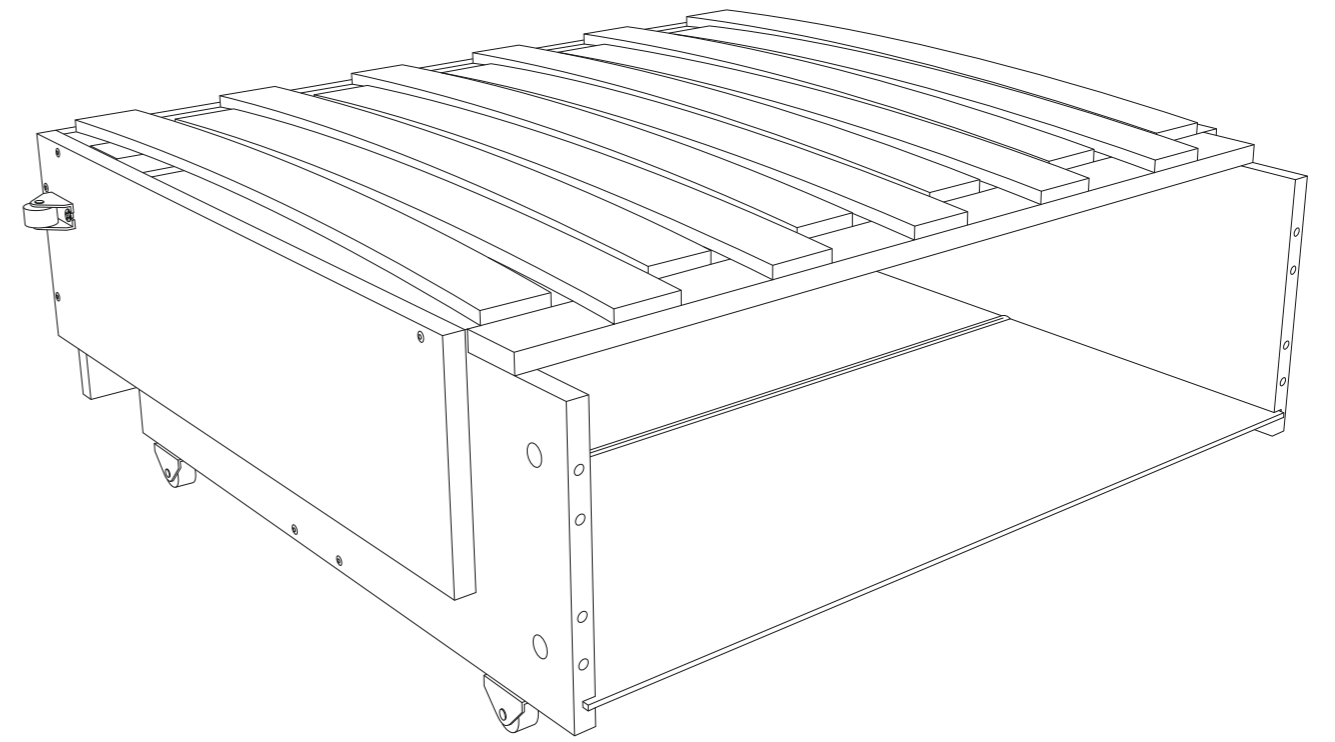

11

12

Выкатной механизм  
кресло-кровати

# 1180

**БЕЛЬМАРКО**

Качество в деталях

9

x2

10

x2

7