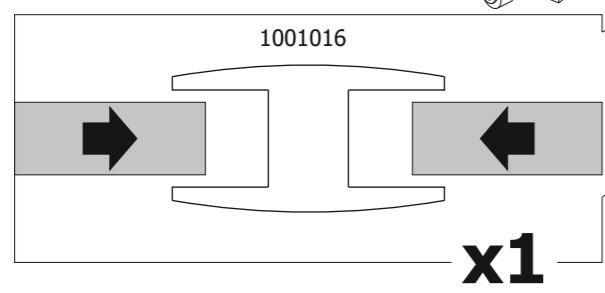

11

12

Выкатной механизм  
кресло-кровати

# 1180

**БЕЛЬМАРКО**

Качество в деталях

9

x2

10

x2

7