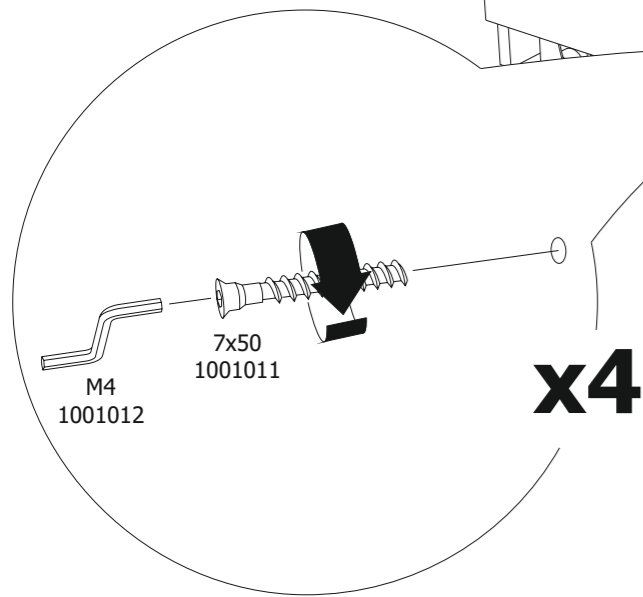

11

12

Выкатной механизм  
кресло-кровати

# 1180

**БЕЛЬМАРКО**

Качество в деталях

9

x2

10

x2

7