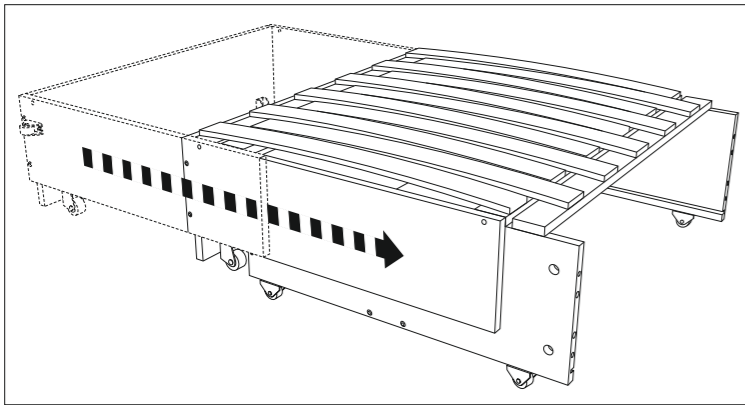

11

12

Выкатной механизм  
кресло-кровати

# 1180

**БЕЛЬМАРКО**

Качество в деталях

9

x2

10

x2

7