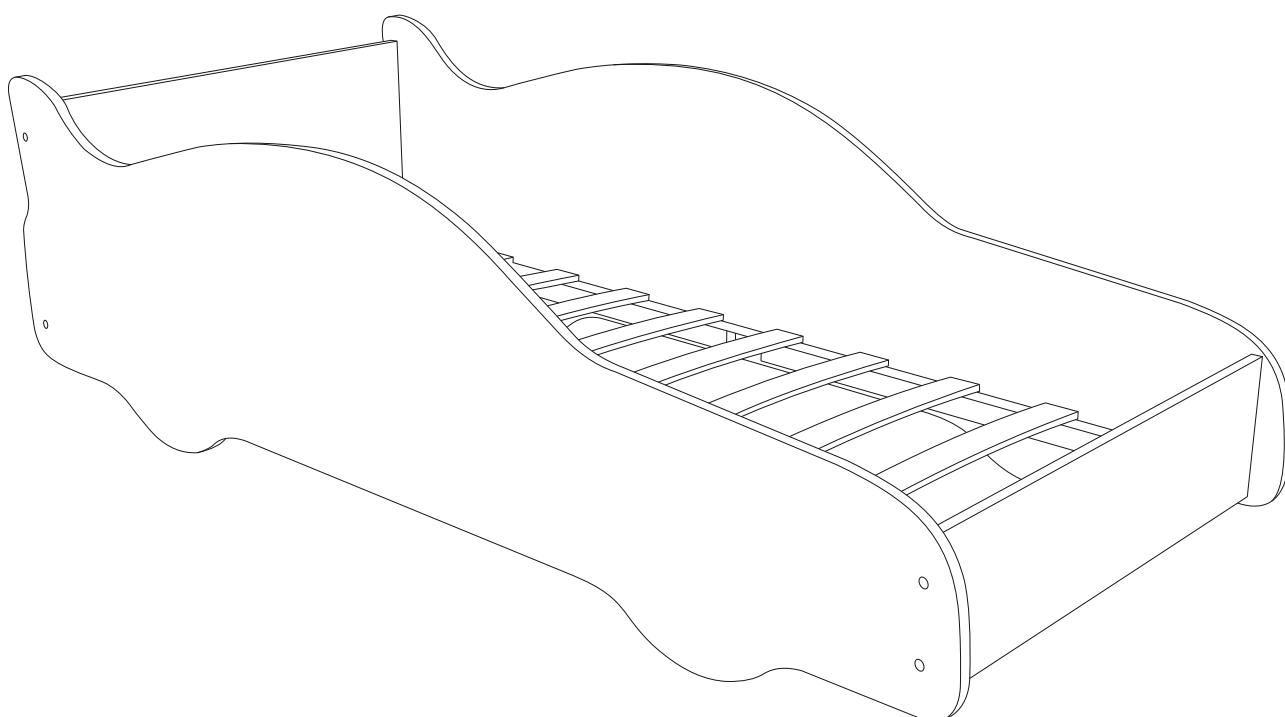

# Кровать-машина **КЛАССИК**

**БЕЛЬМАРКО**

Качество в деталях

(RU) Кроватка может иметь легкий, абсолютно безвредный запах краски, который в течении двух недель выветривается полностью.

7x50  
x8

6x30  
x8

8x30  
x4

M6  
x8

M5  
x1

M4  
x1

D15  
x30

x4

x1

x1