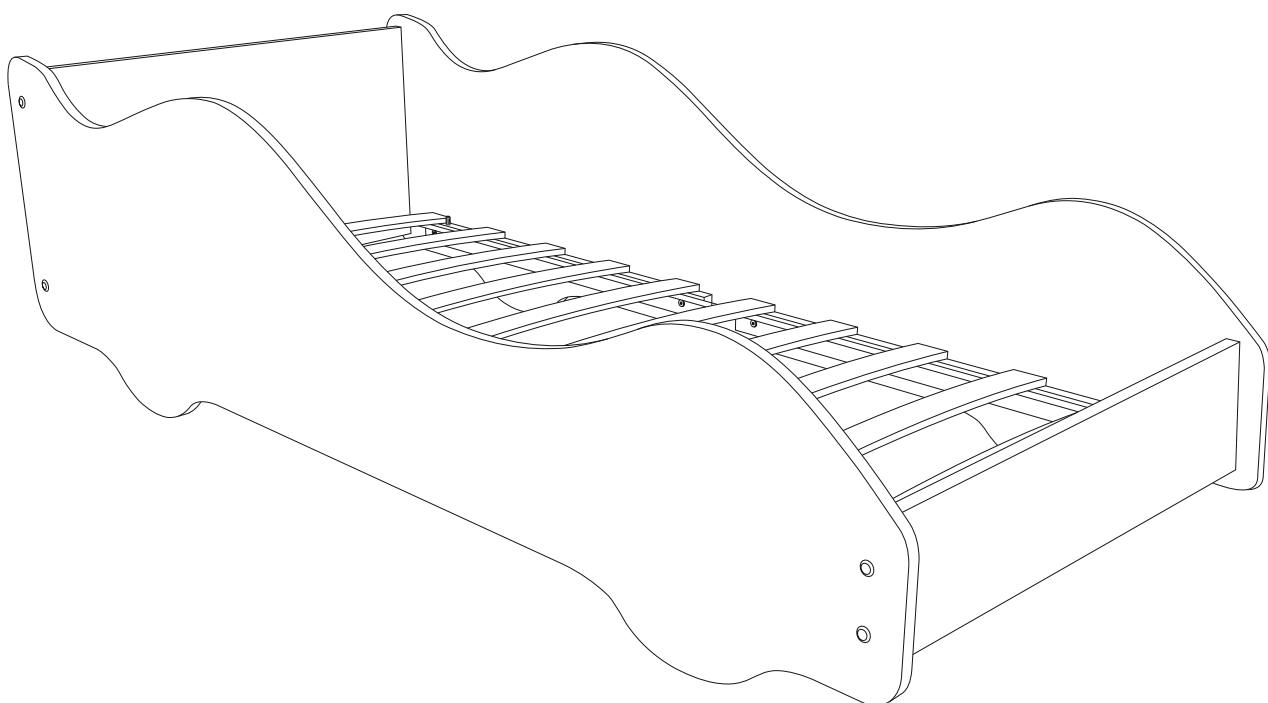

Кровать-машина **НАСКАР**

БЕЛЬМАРКО

Качество в деталях

(RU) Кроватка может иметь легкий, абсолютно безвредный запах краски, который в течении двух недель выветривается полностью.

1

2

3

4