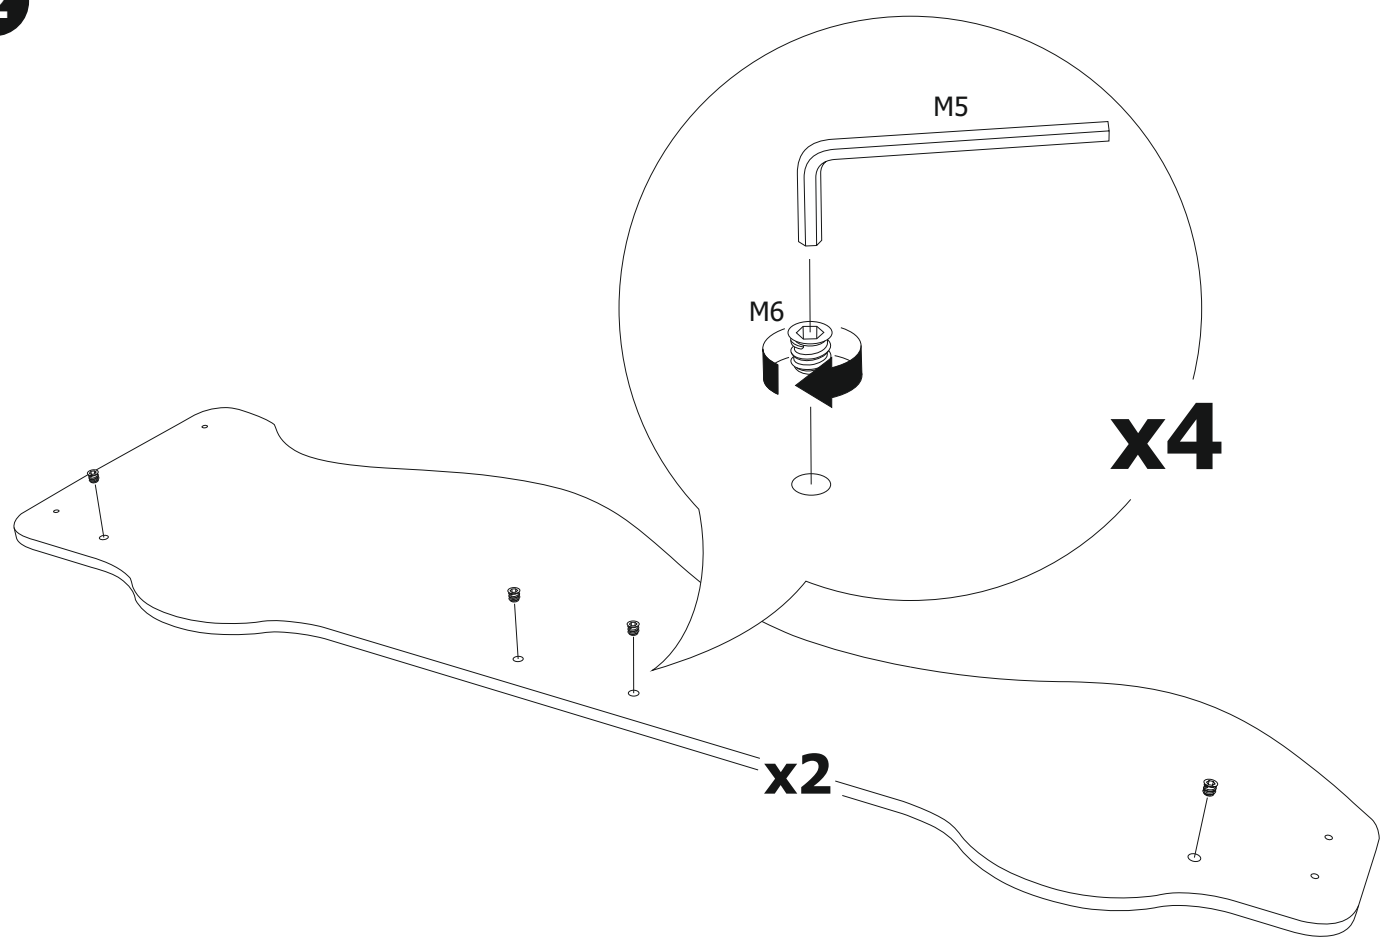

Кровать-машина **НАСКАР**

БЕЛЬМАРКО

Качество в деталях

(RU) Кроватка может иметь легкий, абсолютно безвредный запах краски, который в течении двух недель выветривается полностью.

1

2

3

4

5

6

7

8