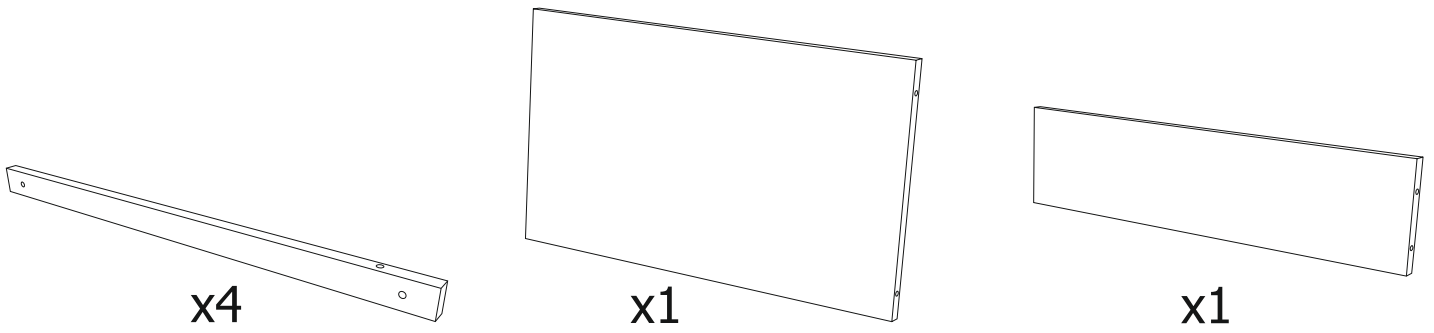

Кровать-машина **НАСКАР**

БЕЛЬМАРКО

Качество в деталях

(RU) Кроватка может иметь легкий, абсолютно безвредный запах краски, который в течении двух недель выветривается полностью.

1

2

3

4