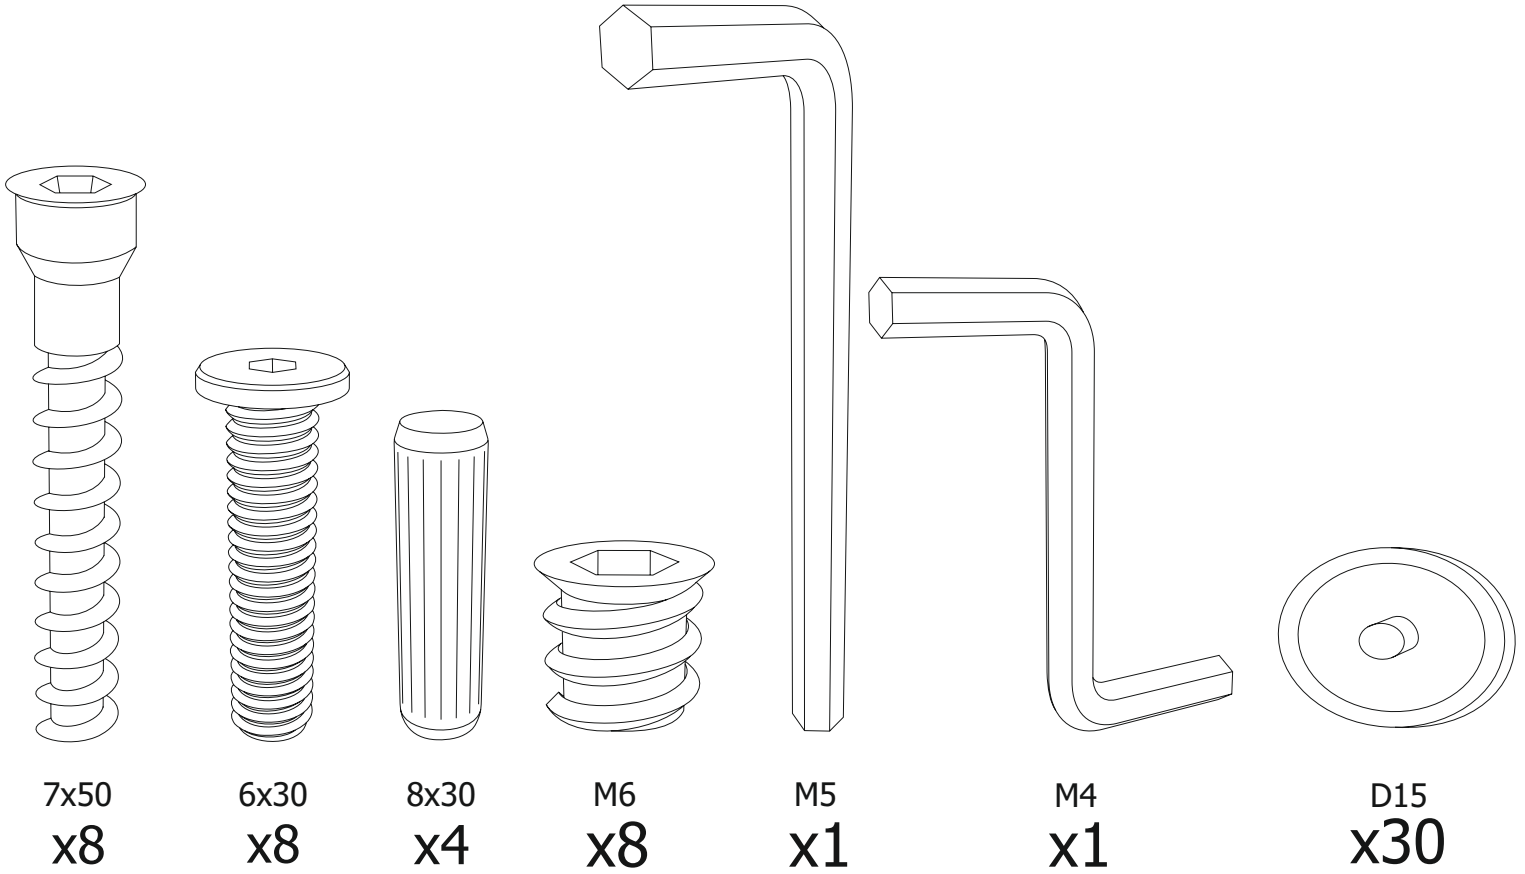

Кровать-машина **НАСКАР**

БЕЛЬМАРКО

Качество в деталях

(RU) Кроватка может иметь легкий, абсолютно безвредный запах краски, который в течении двух недель выветривается полностью.

1

2

3

4

5

6

7

8