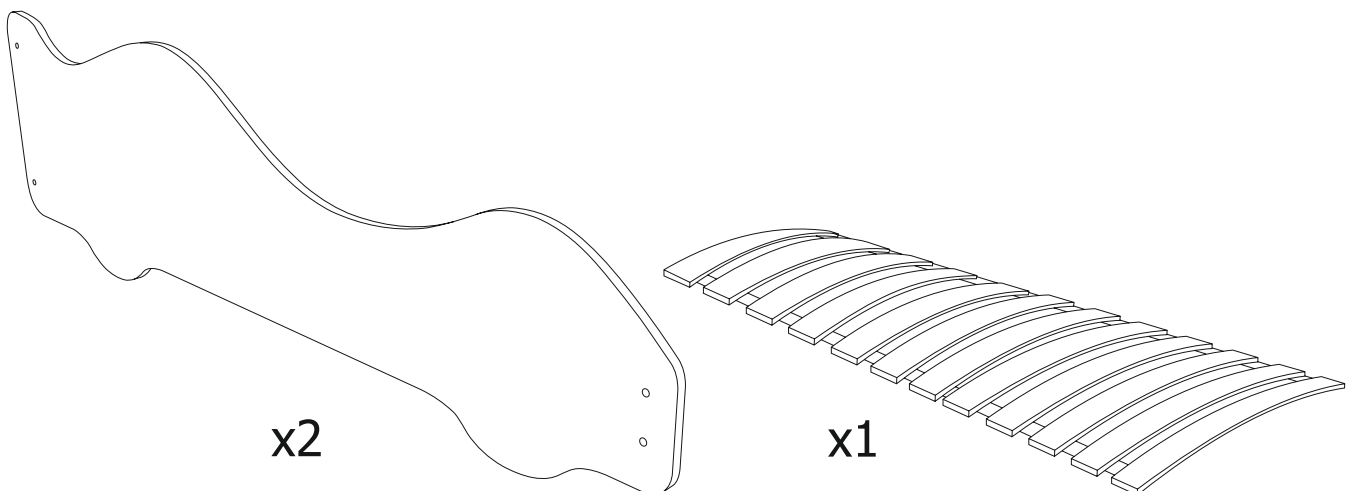

Кровать-машина **НАСКАР**

БЕЛЬМАРКО

Качество в деталях

(RU) Кроватка может иметь легкий, абсолютно безвредный запах краски, который в течении двух недель выветривается полностью.

1

2

3

4