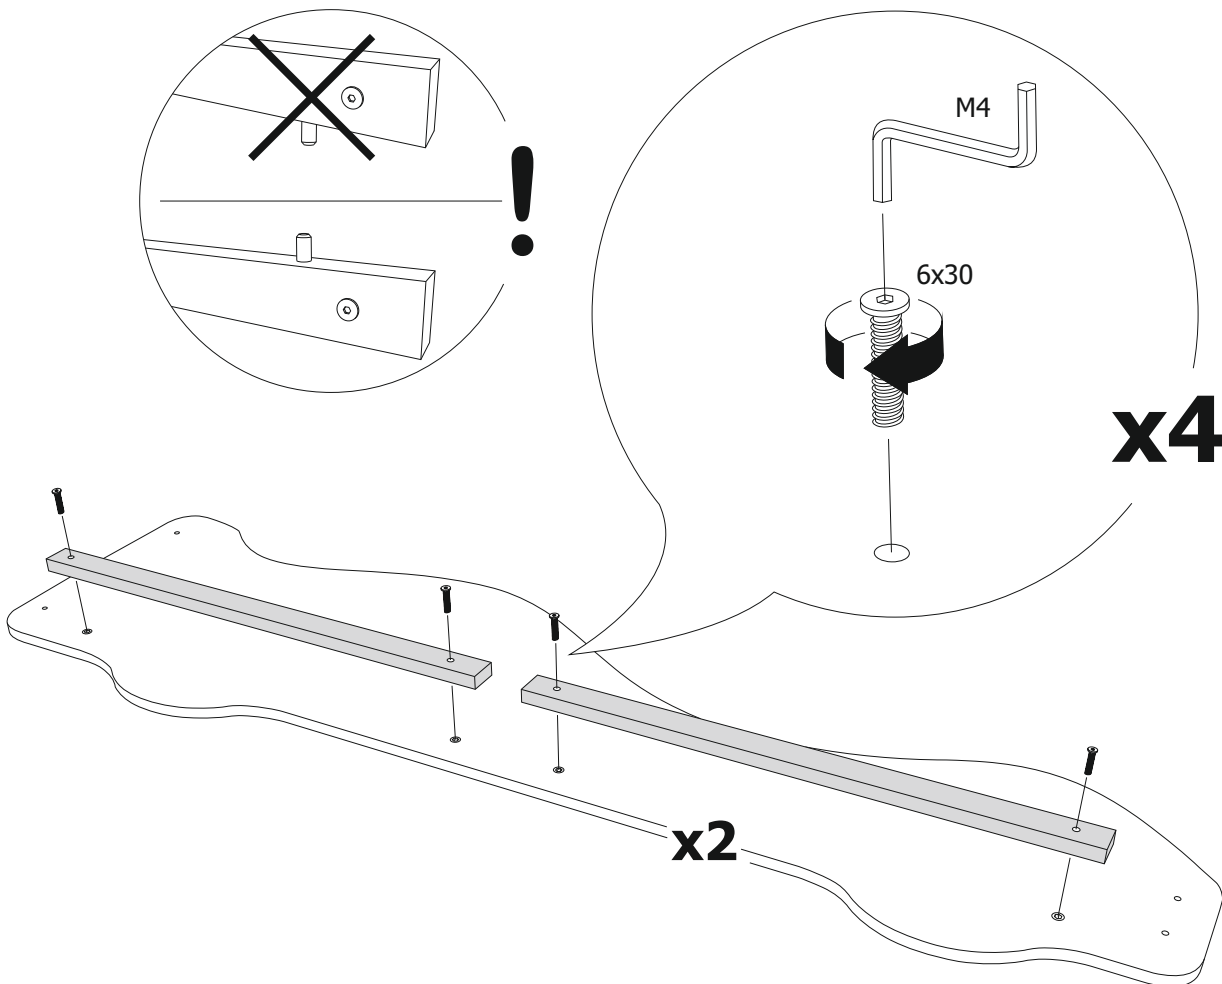

Кровать-машина **НАСКАР**

БЕЛЬМАРКО

Качество в деталях

(RU) Кроватка может иметь легкий, абсолютно безвредный запах краски, который в течении двух недель выветривается полностью.

1

2

3

4

5

6

7

8