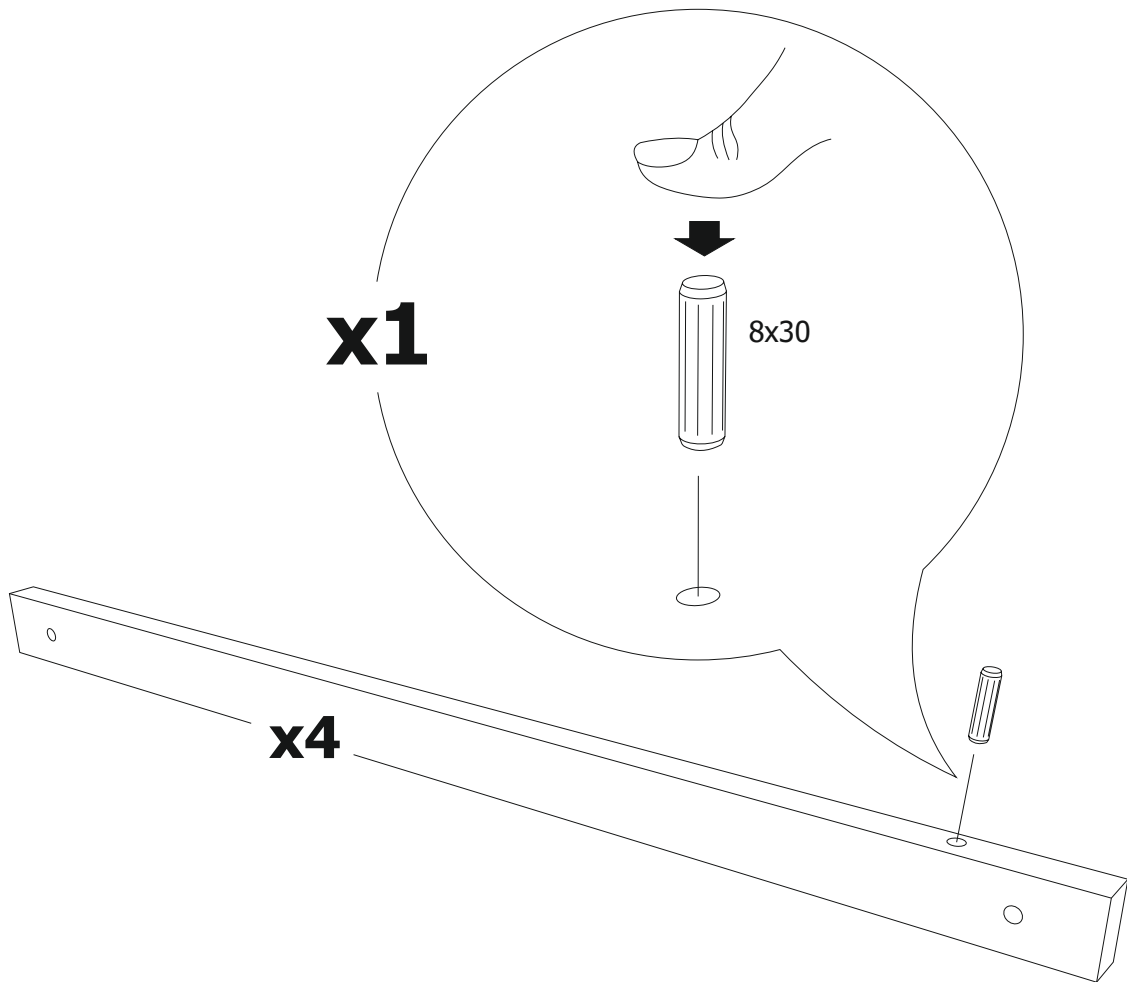

Кровать-машина **НАСКАР**

БЕЛЬМАРКО

Качество в деталях

(RU) Кроватка может иметь легкий, абсолютно безвредный запах краски, который в течении двух недель выветривается полностью.

1

2

3

4