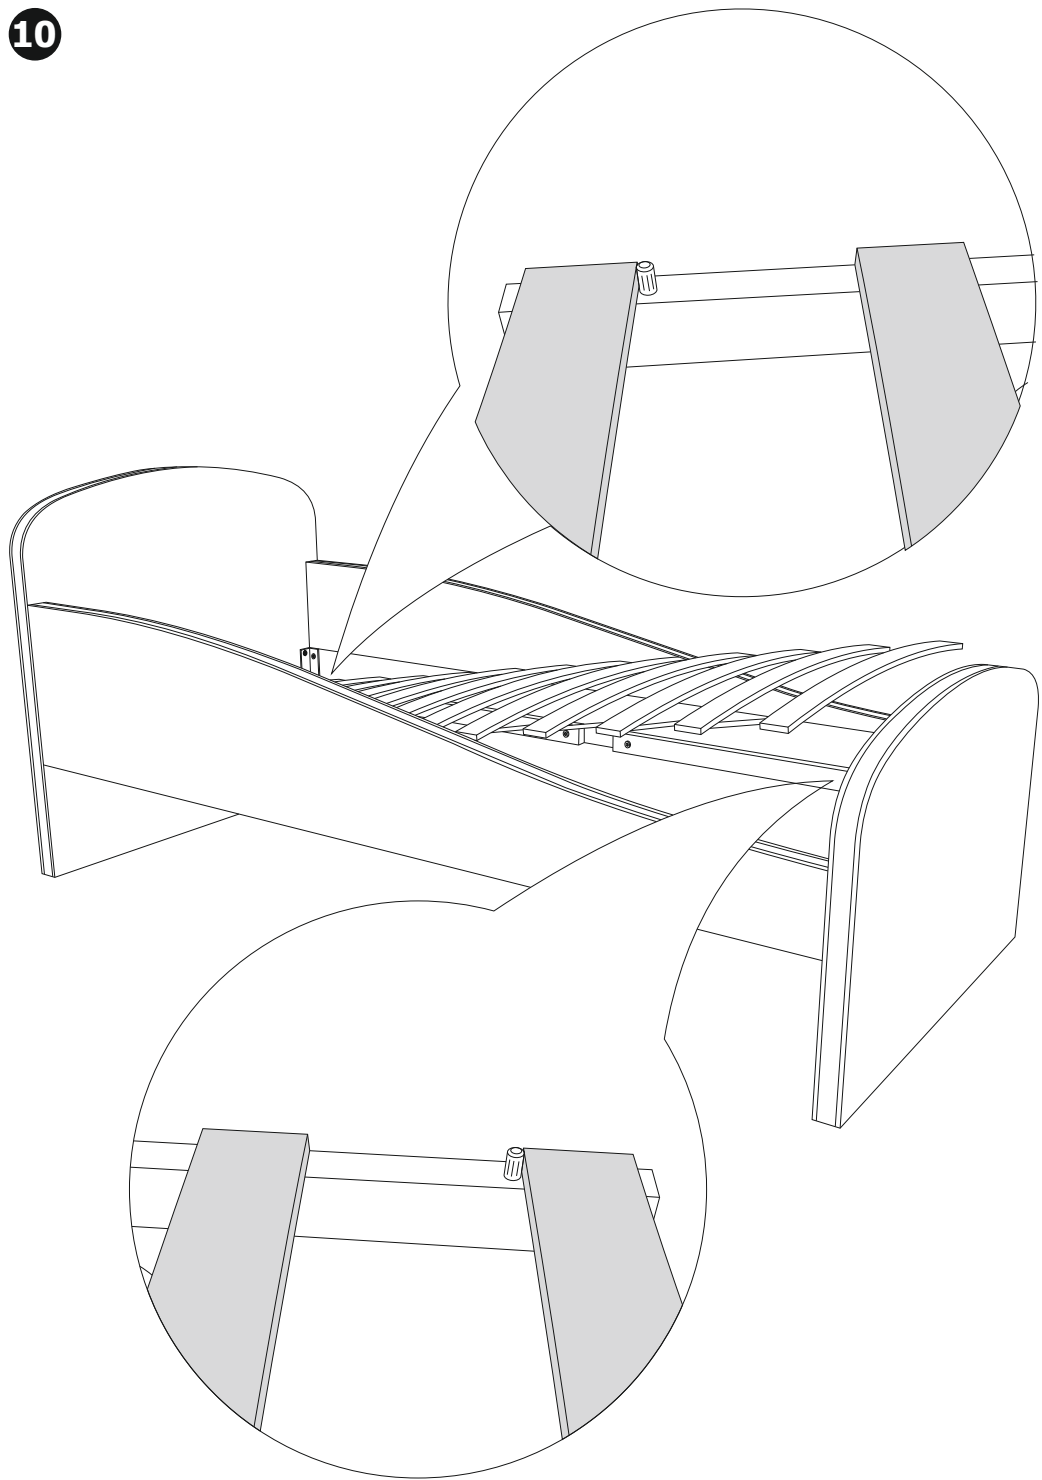

## Рекомендации:

1. Изделие может иметь легкий, безвредный запах, который в течении двух недель выветривается полностью.
2. Рекомендуемая высота матраса от 10 до 16 см.
3. Максимально допустимая равномерно распределенная нагрузка на ящик 80 кг.
4. Нагрузка на спальное место до 200 кг. равномерно распределенного веса.
5. Рекомендации по уходу за тканью: сухая чистка, химчистка, беречь от прямых солнечных лучей, располагать не ближе 40-60 см. от источников тепла, не использовать абразивные средства.

## **БЕЛЬМАРКО**

Качество в деталях

**10**

8

2

9

3