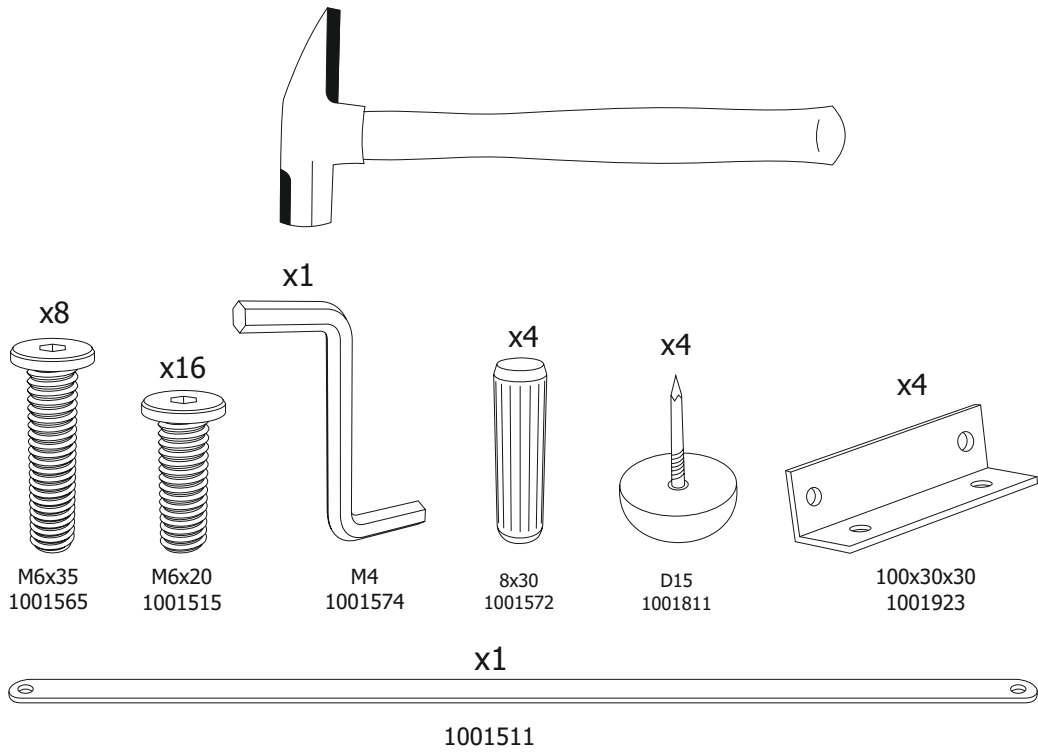

# Детская кровать **ЛЕТМО**

## Рекомендации:

1. Изделие может иметь легкий, безвредный запах, который в течении двух недель выветривается полностью.
2. Рекомендуемая высота матраса от 10 до 16 см.
3. Максимально допустимая равномерно распределенная нагрузка на ящик 80 кг.
4. Нагрузка на спальное место до 200 кг. равномерно распределенного веса.
5. Рекомендации по уходу за тканью: сухая чистка, химчистка, беречь от прямых солнечных лучей, располагать не ближе 40-60 см. от источников тепла, не использовать абразивные средства.

## **БЕЛЬМАРКО**

Качество в деталях

**10**

8

2

9

3