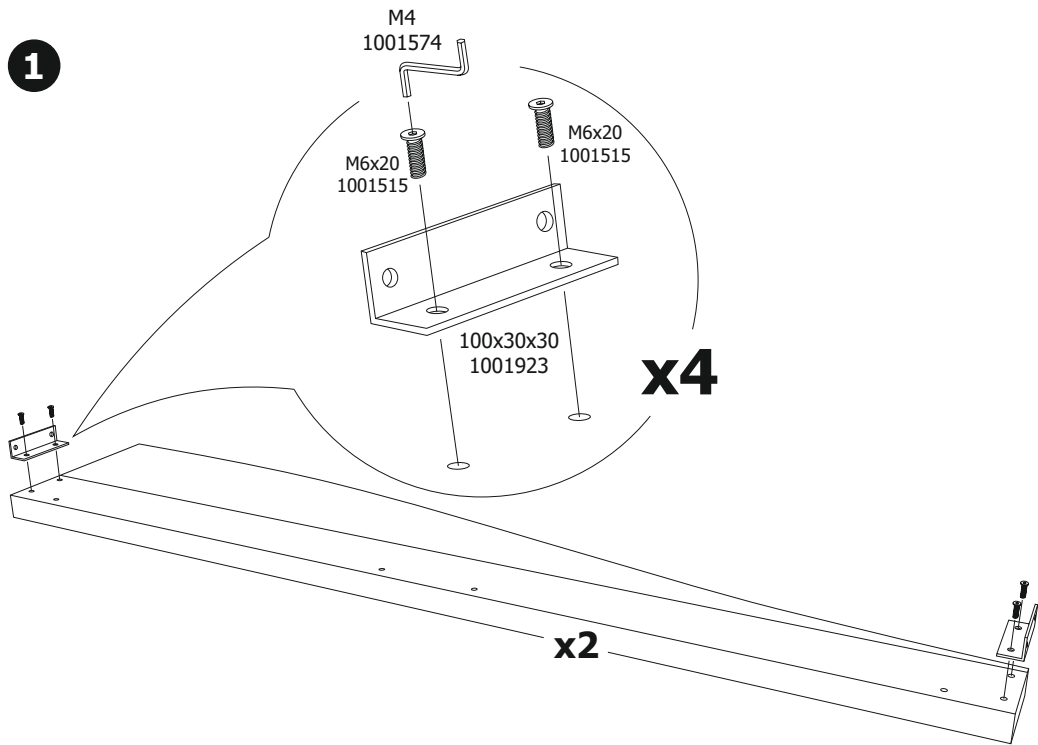

## Рекомендации:

1. Изделие может иметь легкий, безвредный запах, который в течении двух недель выветривается полностью.
2. Рекомендуемая высота матраса от 10 до 16 см.
3. Максимально допустимая равномерно распределенная нагрузка на ящик 80 кг.
4. Нагрузка на спальное место до 200 кг. равномерно распределенного веса.
5. Рекомендации по уходу за тканью: сухая чистка, химчистка, беречь от прямых солнечных лучей, располагать не ближе 40-60 см. от источников тепла, не использовать абразивные средства.

## **БЕЛЬМАРКО**

Качество в деталях

**10**

8

2

9

3