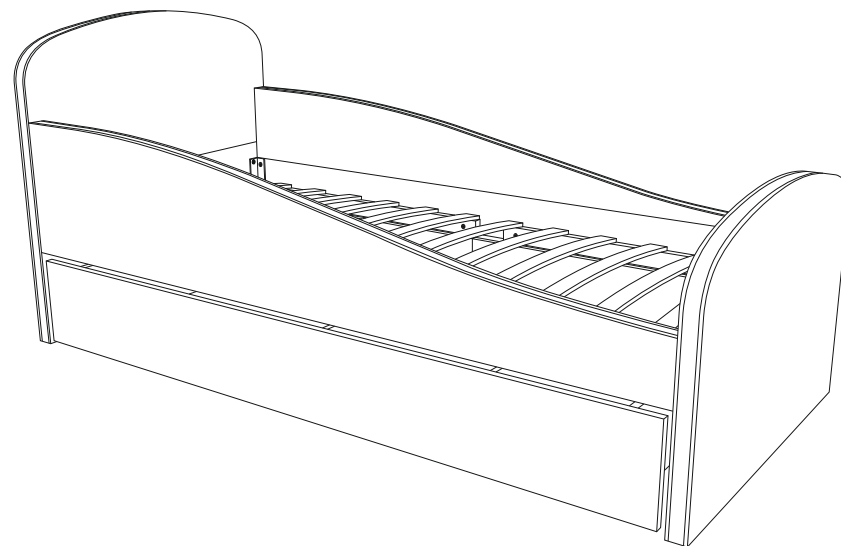

# Детская кровать **ЛЕТМО**

## Рекомендации:

1. Изделие может иметь легкий, безвредный запах, который в течении двух недель выветривается полностью.
2. Рекомендуемая высота матраса от 10 до 16 см.
3. Максимально допустимая равномерно распределенная нагрузка на ящик 80 кг.
4. Нагрузка на спальное место до 200 кг. равномерно распределенного веса.
5. Рекомендации по уходу за тканью: сухая чистка, химчистка, беречь от прямых солнечных лучей, располагать не ближе 40-60 см. от источников тепла, не использовать абразивные средства.

## **БЕЛЬМАРКО**

Качество в деталях

**10**

8

2

9

3