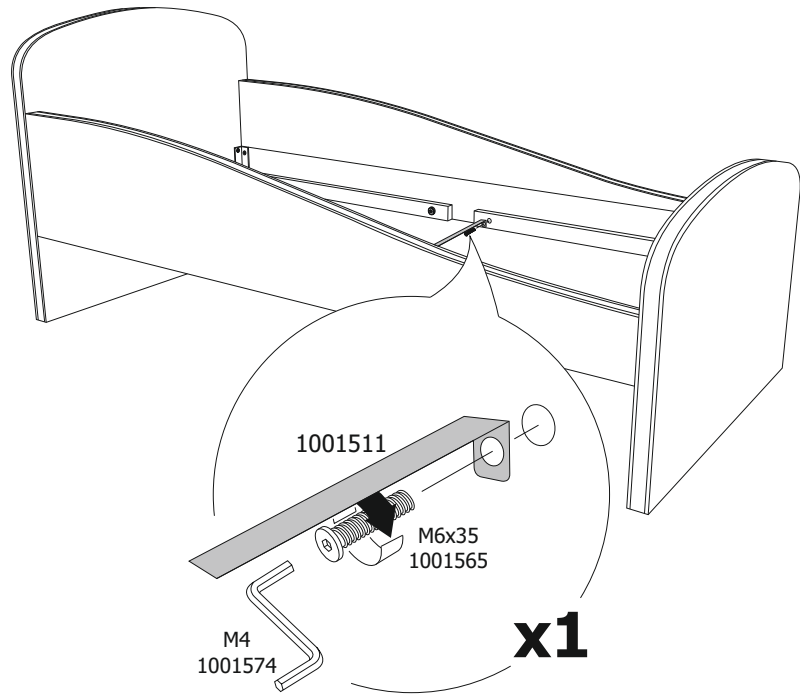

## Рекомендации:

1. Изделие может иметь легкий, безвредный запах, который в течении двух недель выветривается полностью.
2. Рекомендуемая высота матраса от 10 до 16 см.
3. Максимально допустимая равномерно распределенная нагрузка на ящик 80 кг.
4. Нагрузка на спальное место до 200 кг. равномерно распределенного веса.
5. Рекомендации по уходу за тканью: сухая чистка, химчистка, беречь от прямых солнечных лучей, располагать не ближе 40-60 см. от источников тепла, не использовать абразивные средства.

## **БЕЛЬМАРКО**

Качество в деталях

**10**

8

2

9

3