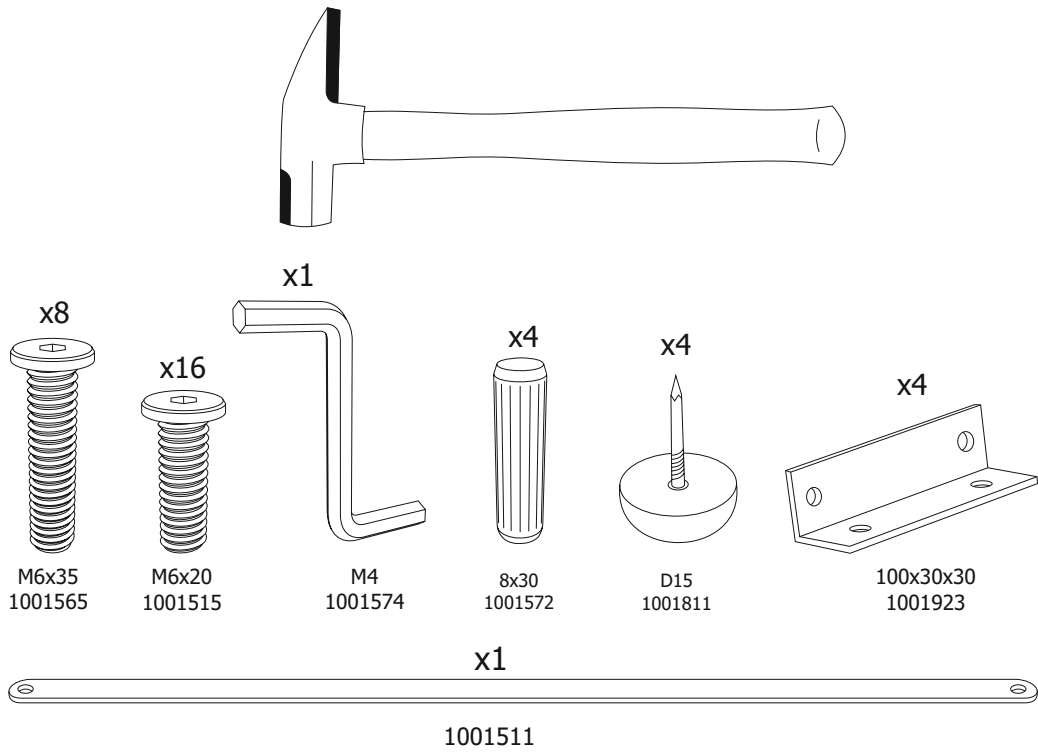

# Детская кровать

# ЛЕТМО

190x80

## БЕЛЬМАРКО

Качество в деталях

**10**

8

2

9

3