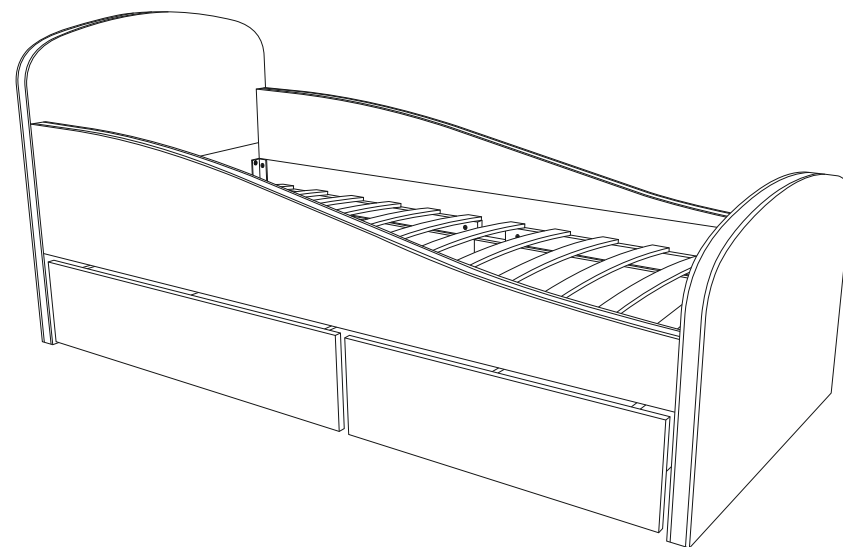

### Рекомендации:

1. Изделие может иметь легкий, безвредный запах, который в течении двух недель выветривается полностью.
2. Рекомендуемая высота матраса от 10 до 16 см.
3. Максимально допустимая равномерно распределенная нагрузка на ящик 80 кг.
4. Нагрузка на спальное место до 200 кг. равномерно распределенного веса.
5. Рекомендации по уходу за тканью: сухая чистка, химчистка, беречь от прямых солнечных лучей, располагать не ближе 40-60 см. от источников тепла, не использовать абразивные средства.

# Детская кровать

# ЛЕТМО

190x80

## БЕЛЬМАРКО

Качество в деталях

**10**

8

2

9

3