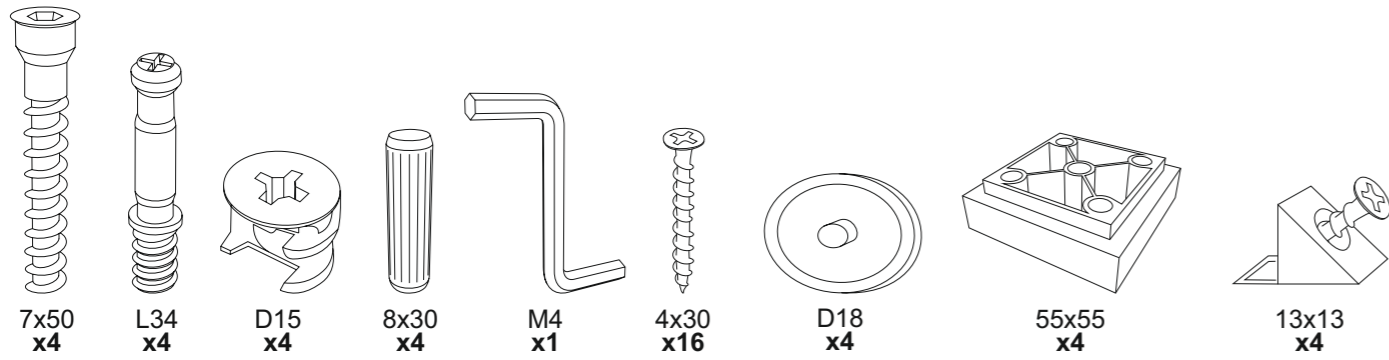

Тумба с 2-мя ящиками.

17

Крышка/Дно тумбы

Каркас ящика тумбы

L350 x4

15

1

2