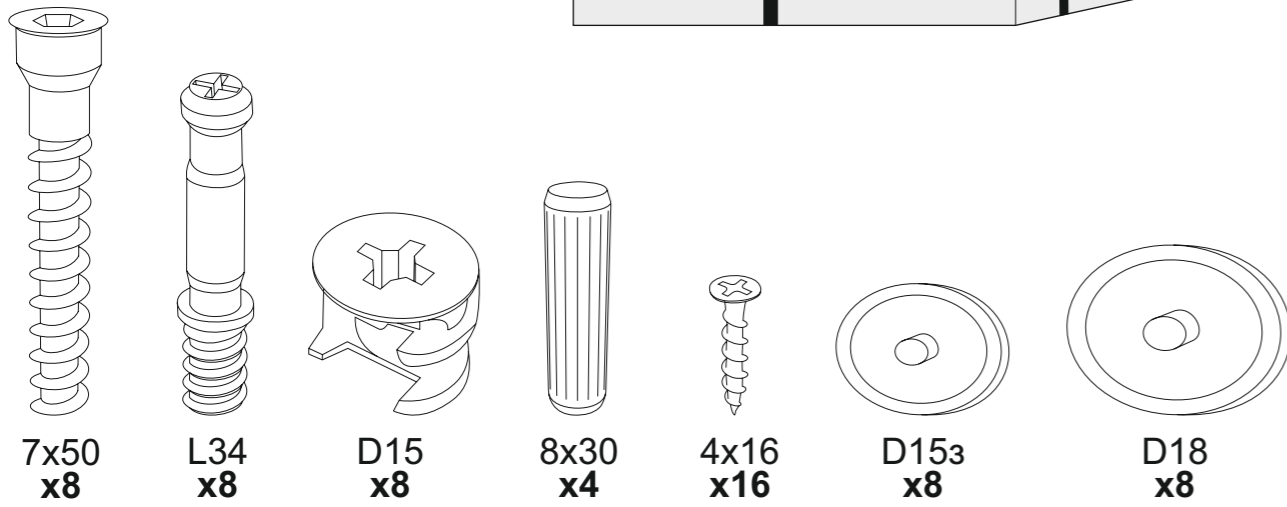

Тумба с 2-мя ящиками.

17

Крышка/Дно тумбы

Каркас ящика тумбы

L350 x4

15

1

2

16

9

3

13

4

14

11

5