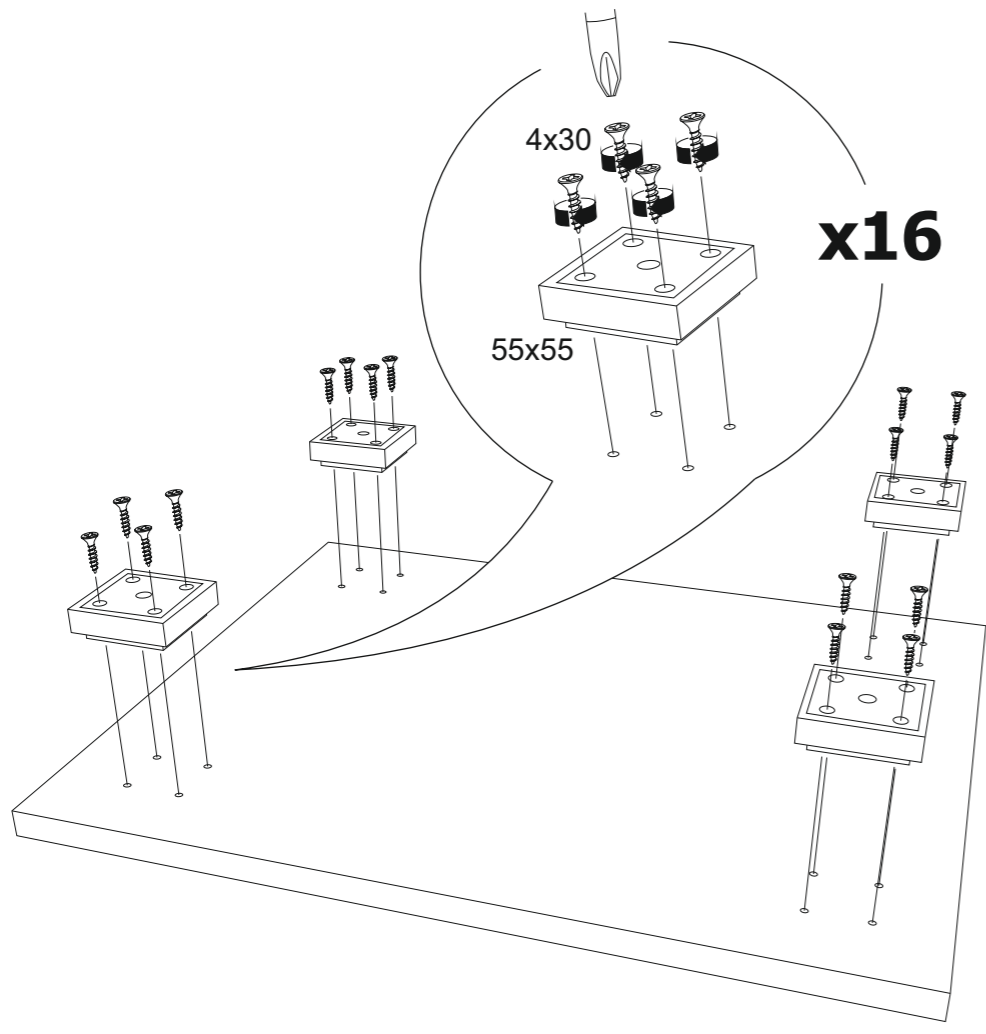

Тумба с 3-мя ящиками.

Крышка/Дно тумбы

Каркас ящика тумбы

L350
x6

17

15

1

2

16

3

13

4

14

11

5

12