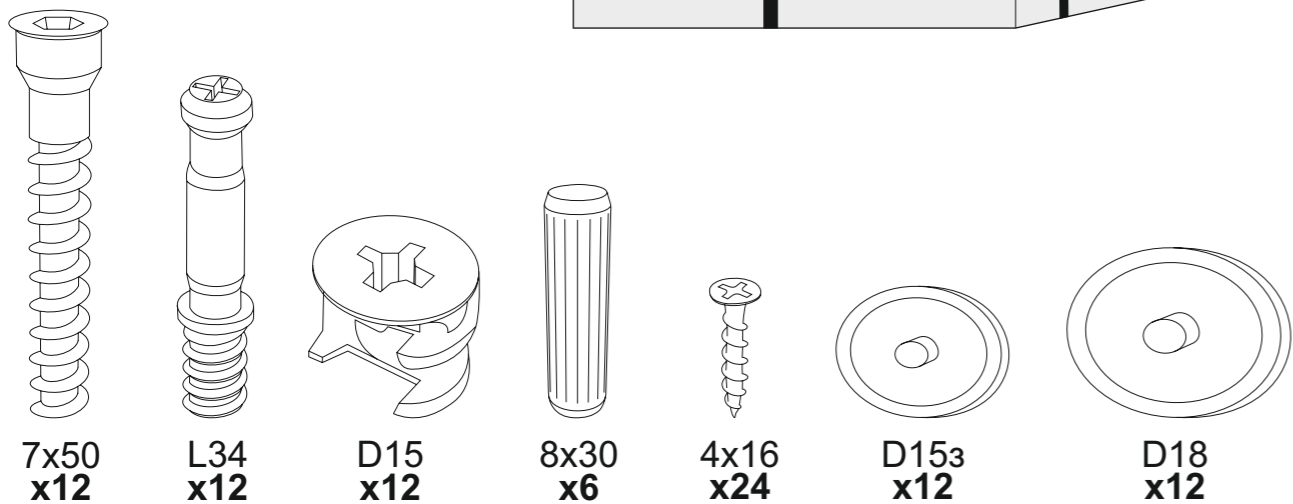

Тумба с 3-мя ящиками.

Крышка/Дно тумбы

Каркас ящика тумбы

L350
x6

17

15

1

2

16

3

13

4

14

11

5

12