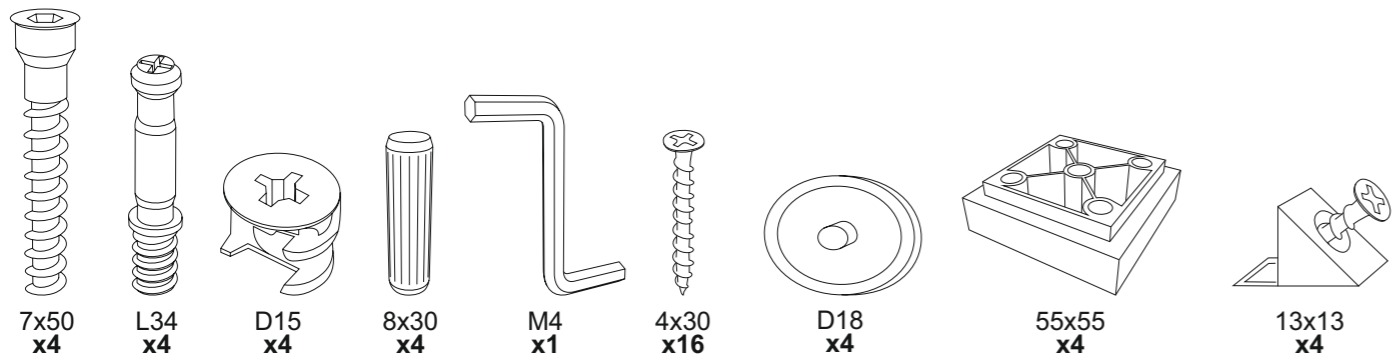

Тумба с 3-мя ящиками.

Крышка/Дно тумбы

Каркас ящика тумбы

L350
x6

17

15

1

2