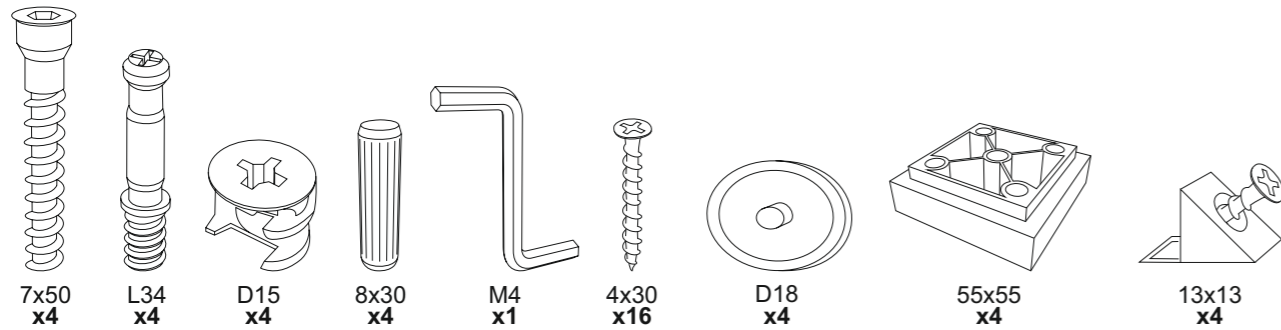

19

x4

20

Тумба с 4-мя ящиками.

БЕЛЬМАРКО

Качество в деталях

Крышка/Дно тумбы

Каркас ящика тумбы

Боковины тумбы с 4-мя ящиками

17

18

15

1

16

2

3