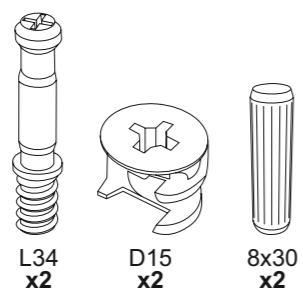

19

x4

20

Тумба с 4-мя ящиками.

БЕЛЬМАРКО

Качество в деталях

Крышка/Дно тумбы

Каркас ящика тумбы

Боковины тумбы с 4-мя ящиками

17

18

15

1

16

2

3