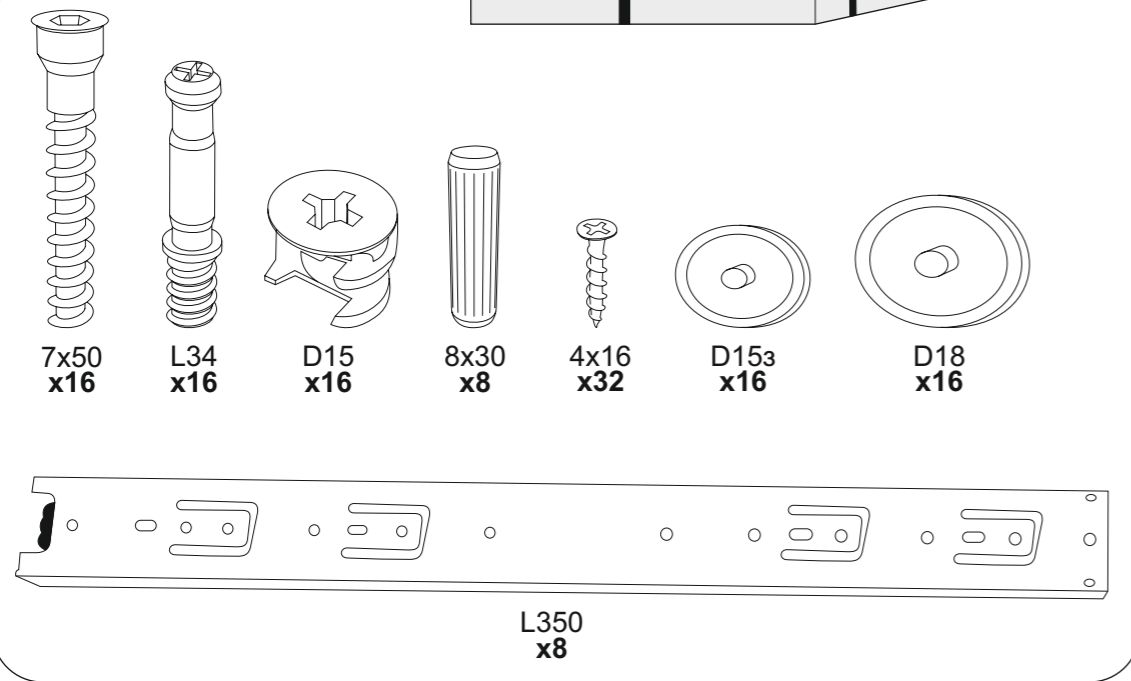

19

x4

20

Тумба с 4-мя ящиками.

БЕЛЬМАРКО

Качество в деталях

Крышка/Дно тумбы

Каркас ящика тумбы

Боковины тумбы с 4-мя ящиками

17

18

15

1

16

2

3