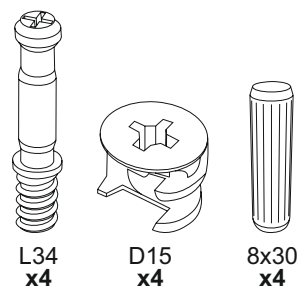

19

x4

4x16

Тумба с полкой.

20

17

Крышка/Дно тумбы

Каркас ящика тумбы

Боковины тумбы с полкой

18

15

1

16

2

3

4