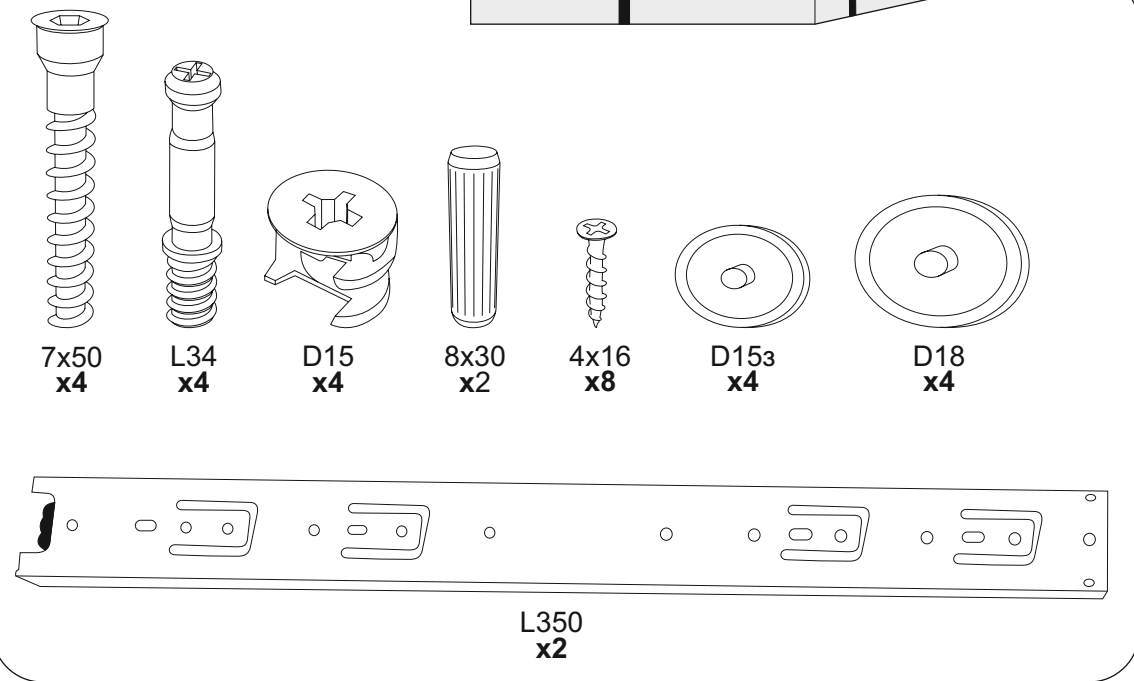

19

x4

4x16

Тумба с полкой.

20

17

Крышка/Дно тумбы

Каркас ящика тумбы

Боковины тумбы с полкой

18

15

1

16

2

3

4